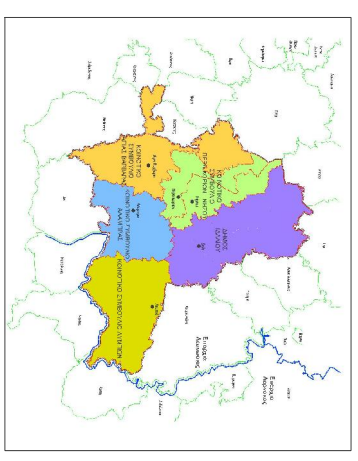

- Όριο Τοπικού Σχεδίου για την Περιφέρεια
- Νότια της Αεσκιασός
- Όριο Τοπικών Αρχών Τοπικού Σχεδίου
- Όριο Γεωργικών Κανονισμών
- Ιστορικός Πυρήνας
- Εθνικό Οδικό Δίκτυο - Αυτοκινητοδρόμος
- Ασφατός - Ασφατόδ & Ασφατόδης - Ασφατός
- Αστική Ζώνη Περιφερειακού Αυτοκινητοδρόμου
- Αγροτικά Μνημεία
- Ζώνες Προστασίας Υδροπεδικίων, Περιοχών Natura, Κοιτίσκων Δοσών
- Ζώνη Προστασίας Γαργαρίτσων / Απομονωτικής Λαυράδας
- Ζώνη Προστασίας κατά μήκος Αυτοκινητοδρόμου και Αρθρών Περιφερειακής Σημειακής Βιομηχανικών Ζωνών, Καλλιτηρίων, Πηλαίων

**ΤΜΗΜΑ ΠΟΛΕΟΔΟΜΙΑΣ ΚΑΙ ΟΙΚΗΣΕΩΣ**

**ΤΟΠΙΚΟ ΣΧΕΔΙΟ  
ΓΙΑ ΤΗΝ ΠΕΡΙΟΧΗ ΝΟΤΙΑ ΤΗΣ ΑΕΓΚΟΣΙΑΣ  
ΕΤΚΡΙΜΕΝΟ 2015**

**Ζώνες Προστασίας**